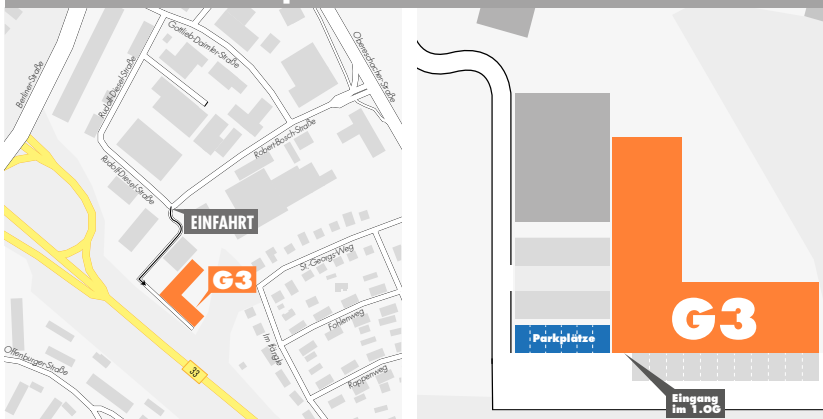

Einfahrt und Parkplätze

GRUPPE DREI® GmbH

Robert - Bosch - Straße 9
D - 78048 VS - Villingen

Tel. +49(0)7721 8421-0
Fax +49(0)7721 8421-33

info@gruppедrei.com
www.gruppедrei.com
www.standortmarketing.com